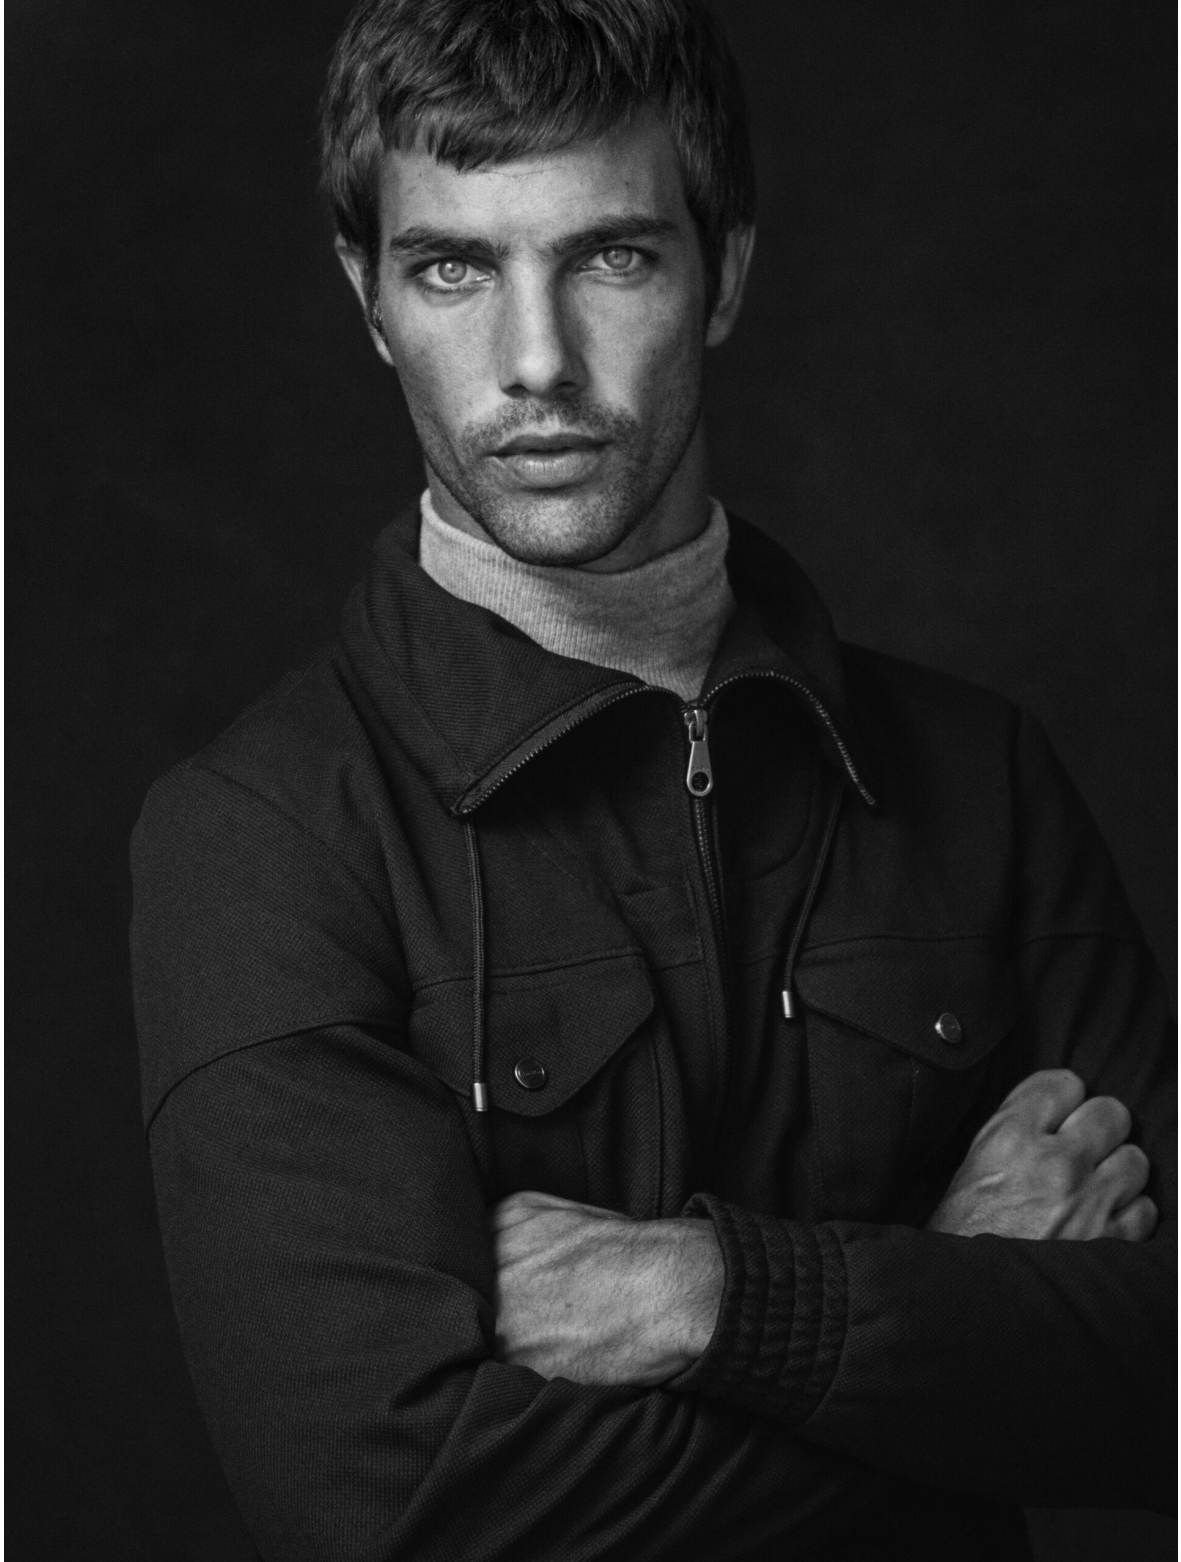

LUCAS BARET

height 6'2" · bust 40" · waist 33.5" · hips 38" · suit 50
shoes size 43.5 EU/12.5 US/9 UK · hair dark blonde · eyes blue