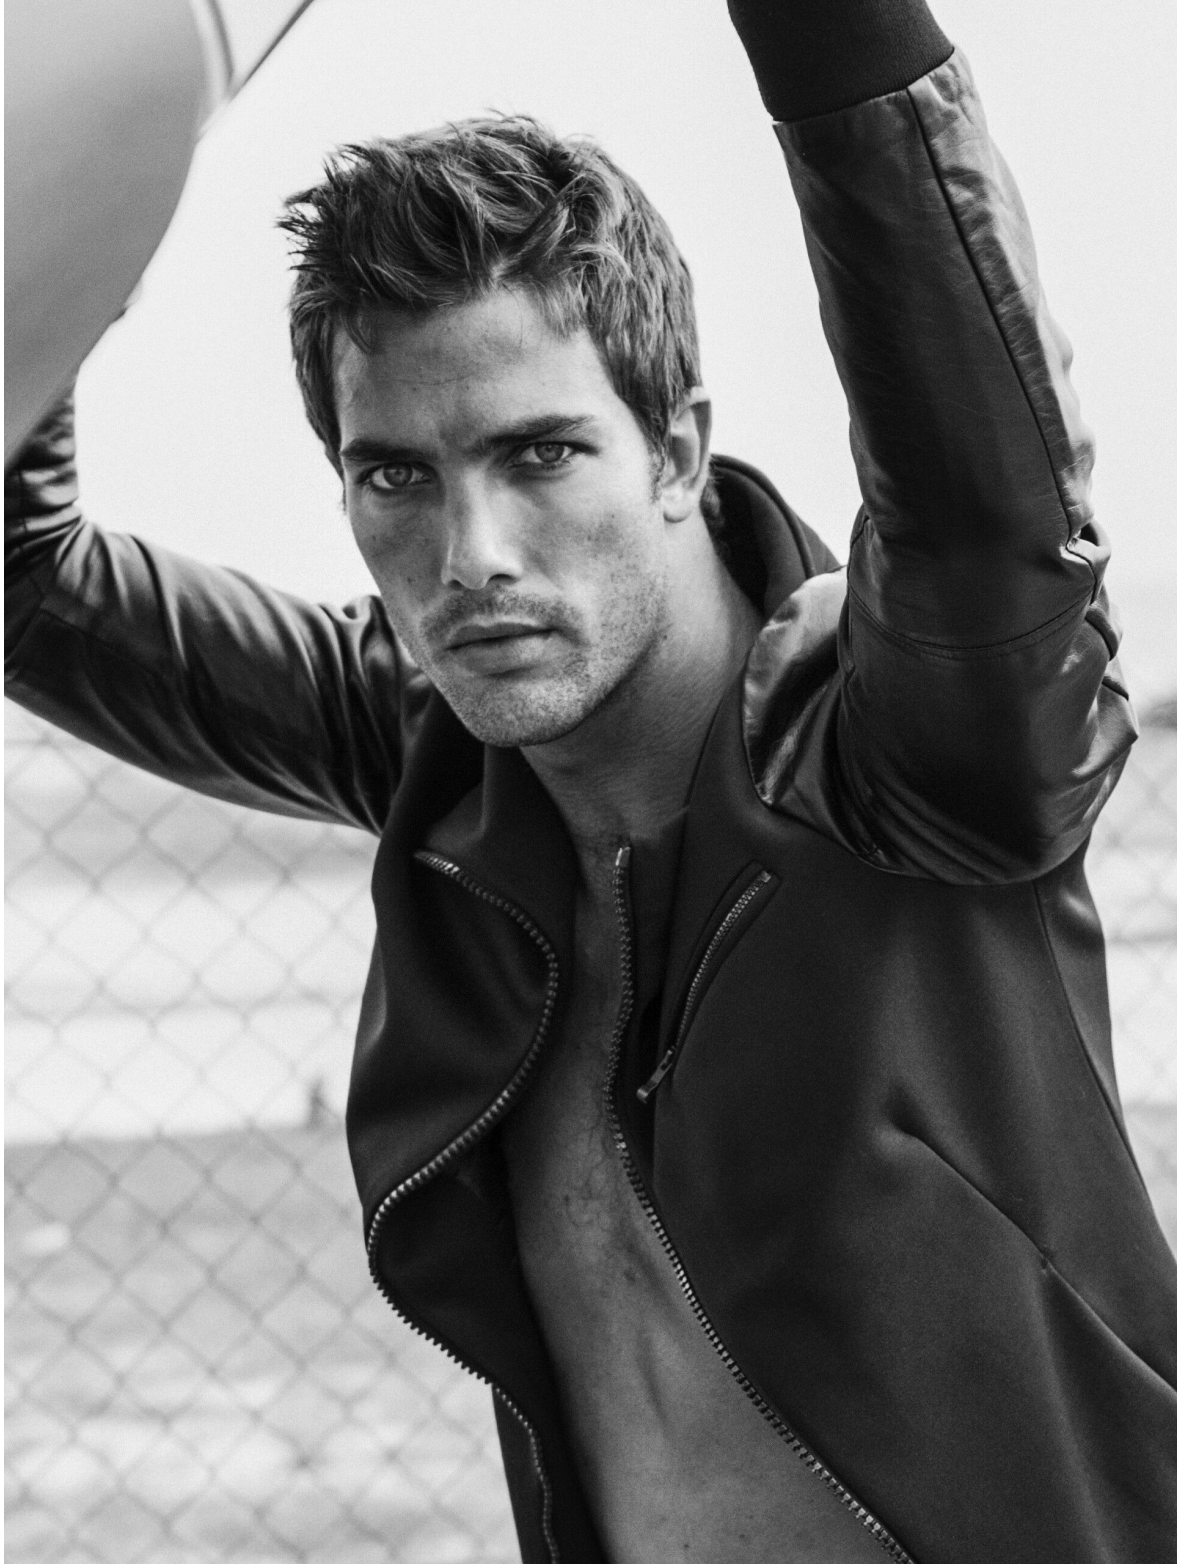

LUCAS BARET

height 6'2" · bust 40" · waist 33.5" · hips 38" · suit 50
shoes size 43.5 EU/12.5 US/9 UK · hair dark blonde · eyes blue